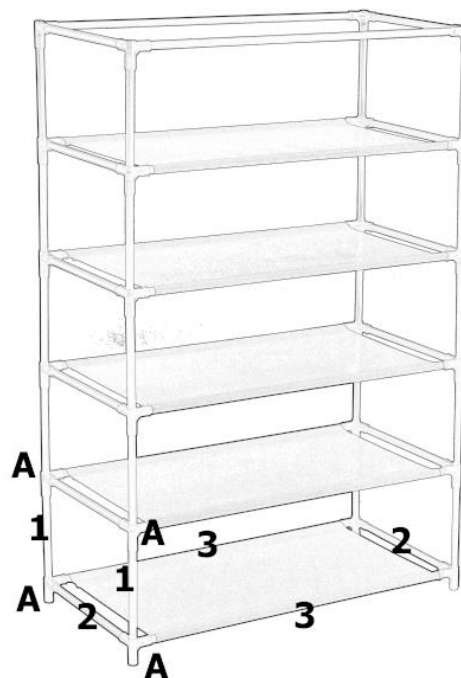

# INSTRUKCJA – Szafka tekstylna na buty MONA

Przed montażem upewnij się że do zestawu zostały dołączone wszystkie elementy, w przypadku braku części skontaktuj się ze sprzedawcą.

Before assembly, make sure that all the elements have been included in the set, in the absence of parts, contact the seller.

Nazwa	Ilość	Wzór
Rurka / Tube 1 - 17cm	20	
Rurka / Tube 2 – 25cm	12	
Rurka / Tube 3 – 56cm	12	
Trójnik / Connector A	24	
Półki / Shelves	5	
Pokrowiec / Cover	1	

Przy montażu upewnij się że rurki są umieszczone odpowiednio głęboko wewnątrz łączników, nie należy dopychać rurek na siłę.

During assembly, make sure that the tubes are placed deep enough inside the connectors, do not push the tubes by force.